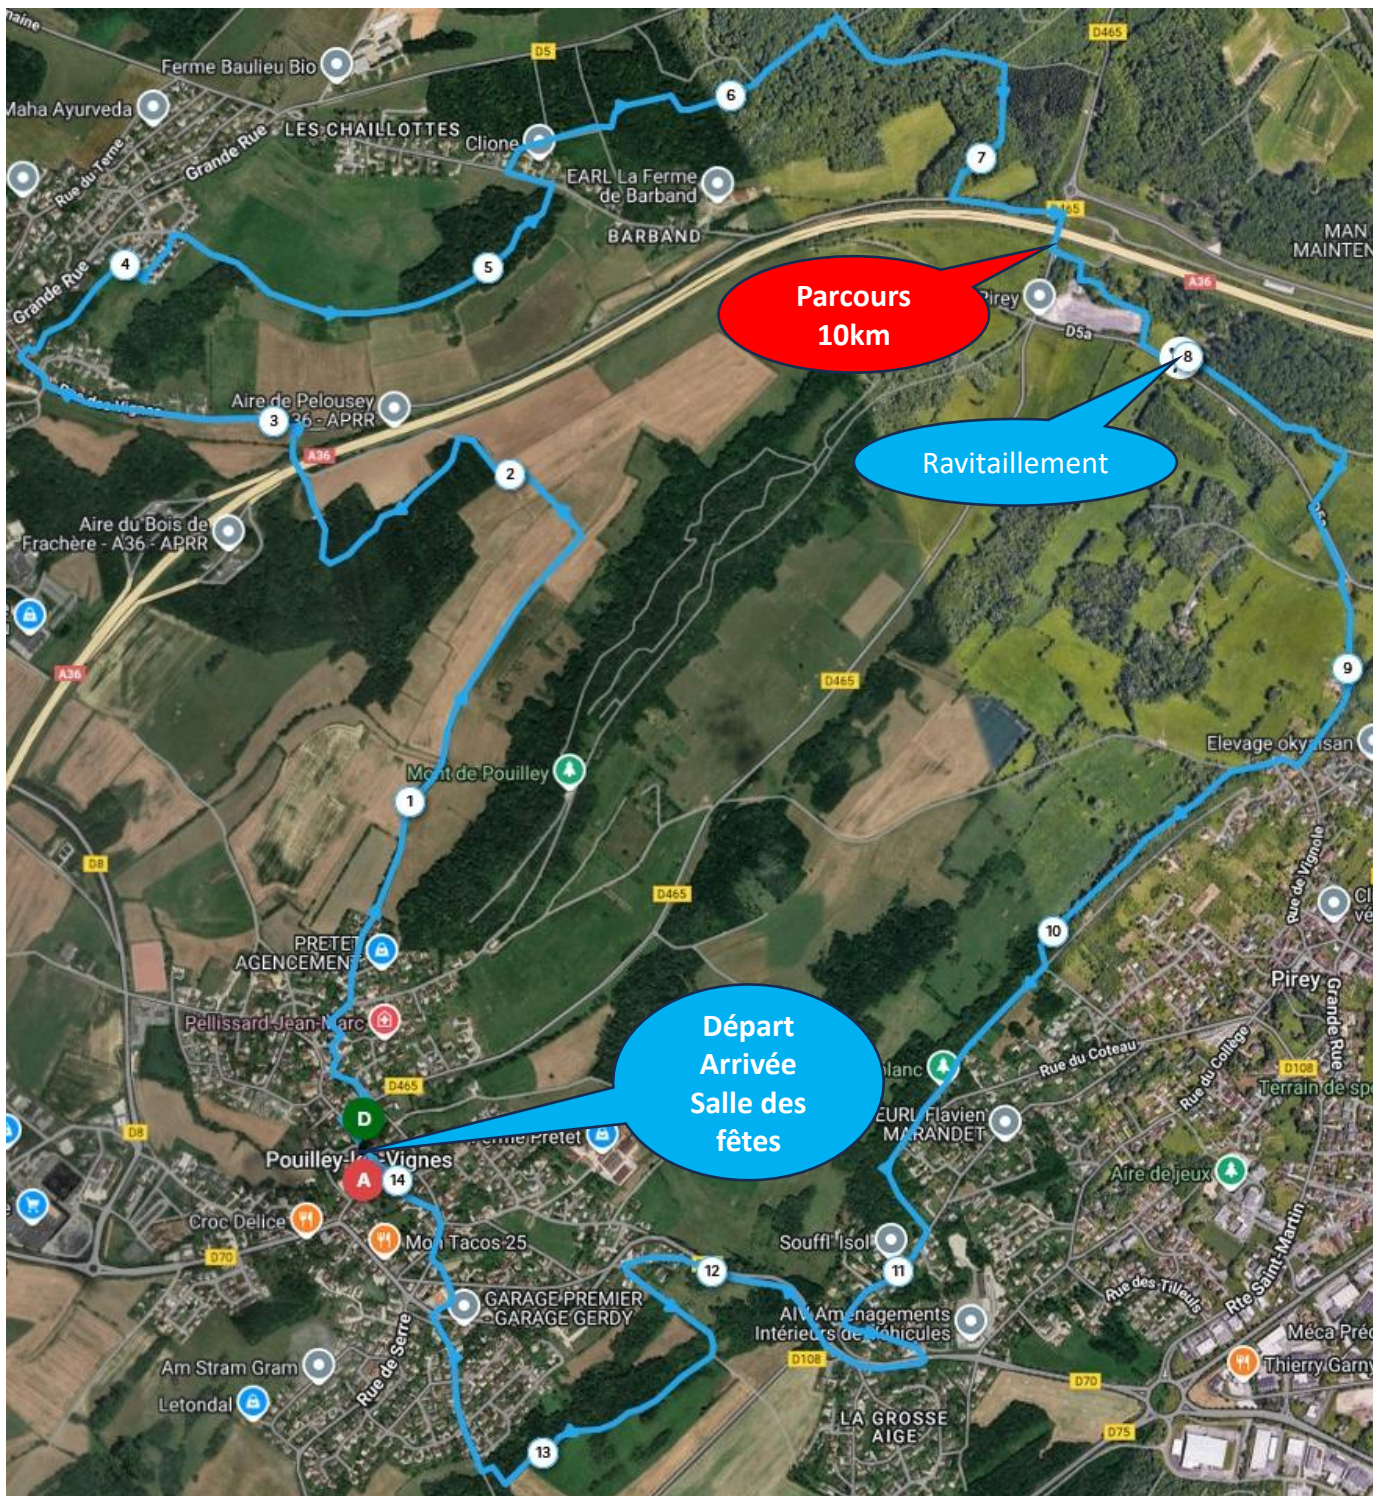

Parcours 5 km : tracé JAUNE

Départ : salle des fêtes de Pouilley-les-Vignes à partir de 9h00 et maxi 14h00

Arrivée : salle des fêtes de Pouilley-Les-Vignes au plus tard à 17h00

Parcours 10 km : tracé ROUGE – 290 m d'ascension

Départ : salle des fêtes de Pouilley-les-Vignes à partir de 9h00 et jusqu'à 12h00

Arrivée : salle des fêtes de Pouilley-Les-Vignes au plus tard à 17h00

Ravitaillement au 4^{ème} km dans le bois de Lavernoye

Parcours 15 km : tracé BLEU - 310 m d'ascension

Départ : salle des fêtes de Pouilley-les-Vignes à partir de 9h00 jusqu'à 12h00

Arrivée : salle des fêtes de Pouilley-Les-Vignes au plus tard à 17h00

Ravitaillement au 8 km: dans le bois de Lavernoye

Au 7,5 km , reprise du parcours des 10 km

**Pour votre sécurité : MERCI DE SIGNALER VOTRE RETOUR
AU POINT ACCUEIL AVANT 17H00**

- *Les chiens sont tolérés sur les circuits et doivent être tenus en laisse au point de ravitaillement et en présence d'animaux (bétail et domestique)*
- *Merci à la commune de Pouilley-les-Vignes, de Pirey et de Pelousey, à nos partenaires et à tous ceux qui participent au succès de cette manifestation sans oublier les bénévoles sans qui rien ne pourrait avoir lieu.*