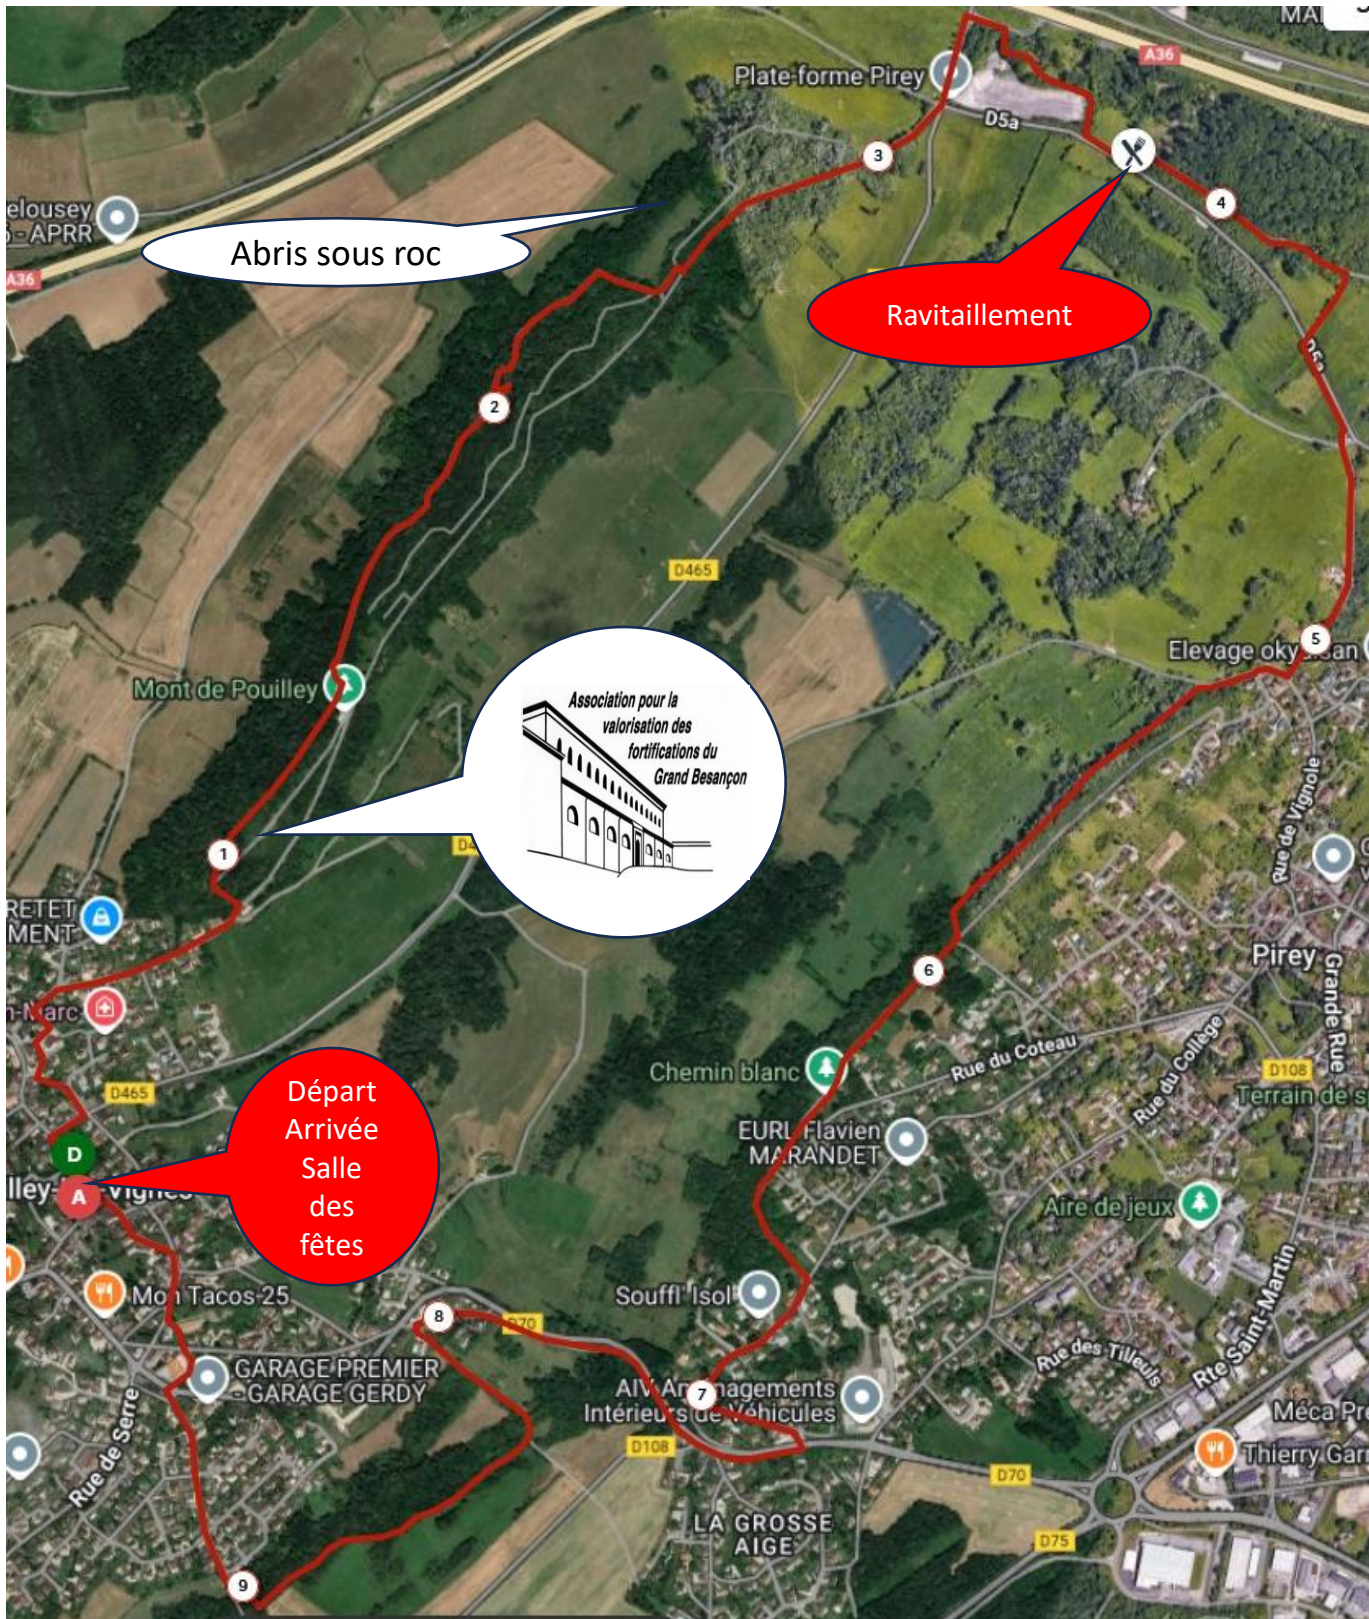

Parcours 5 km : tracé JAUNE

Départ : salle des fêtes de Pouilley-les-Vignes à partir de 9h00 et maxi 14h00

Arrivée : salle des fêtes de Pouilley-Les-Vignes au plus tard à 17h00

Parcours 10 km : tracé ROUGE – 290 m d'ascension

Départ : salle des fêtes de Pouilley-les-Vignes à partir de 9h00 et jusqu'à 12h00

Arrivée : salle des fêtes de Pouilley-Les-Vignes au plus tard à 17h00

Ravitaillement au 4^{ème} km dans le bois de Lavernoye

Parcours 15 km : tracé BLEU - 310 m d'ascension

Départ : salle des fêtes de Pouilley-les-Vignes à partir de 9h00 jusqu'à 12h00

Arrivée : salle des fêtes de Pouilley-Les-Vignes au plus tard à 17h00

Ravitaillement au 8 km: dans le bois de Lavernoye

Au 7,5 km , reprise du parcours des 10 km

**Pour votre sécurité : MERCI DE SIGNALER VOTRE RETOUR
AU POINT ACCUEIL AVANT 17H00**

- *Les chiens sont tolérés sur les circuits et doivent être tenus en laisse au point de ravitaillement et en présence d'animaux (bétail et domestique)*
- *Merci à la commune de Pouilley-les-Vignes, de Pirey et de Pelousey, à nos partenaires et à tous ceux qui participent au succès de cette manifestation sans oublier les bénévoles sans qui rien ne pourrait avoir lieu.*